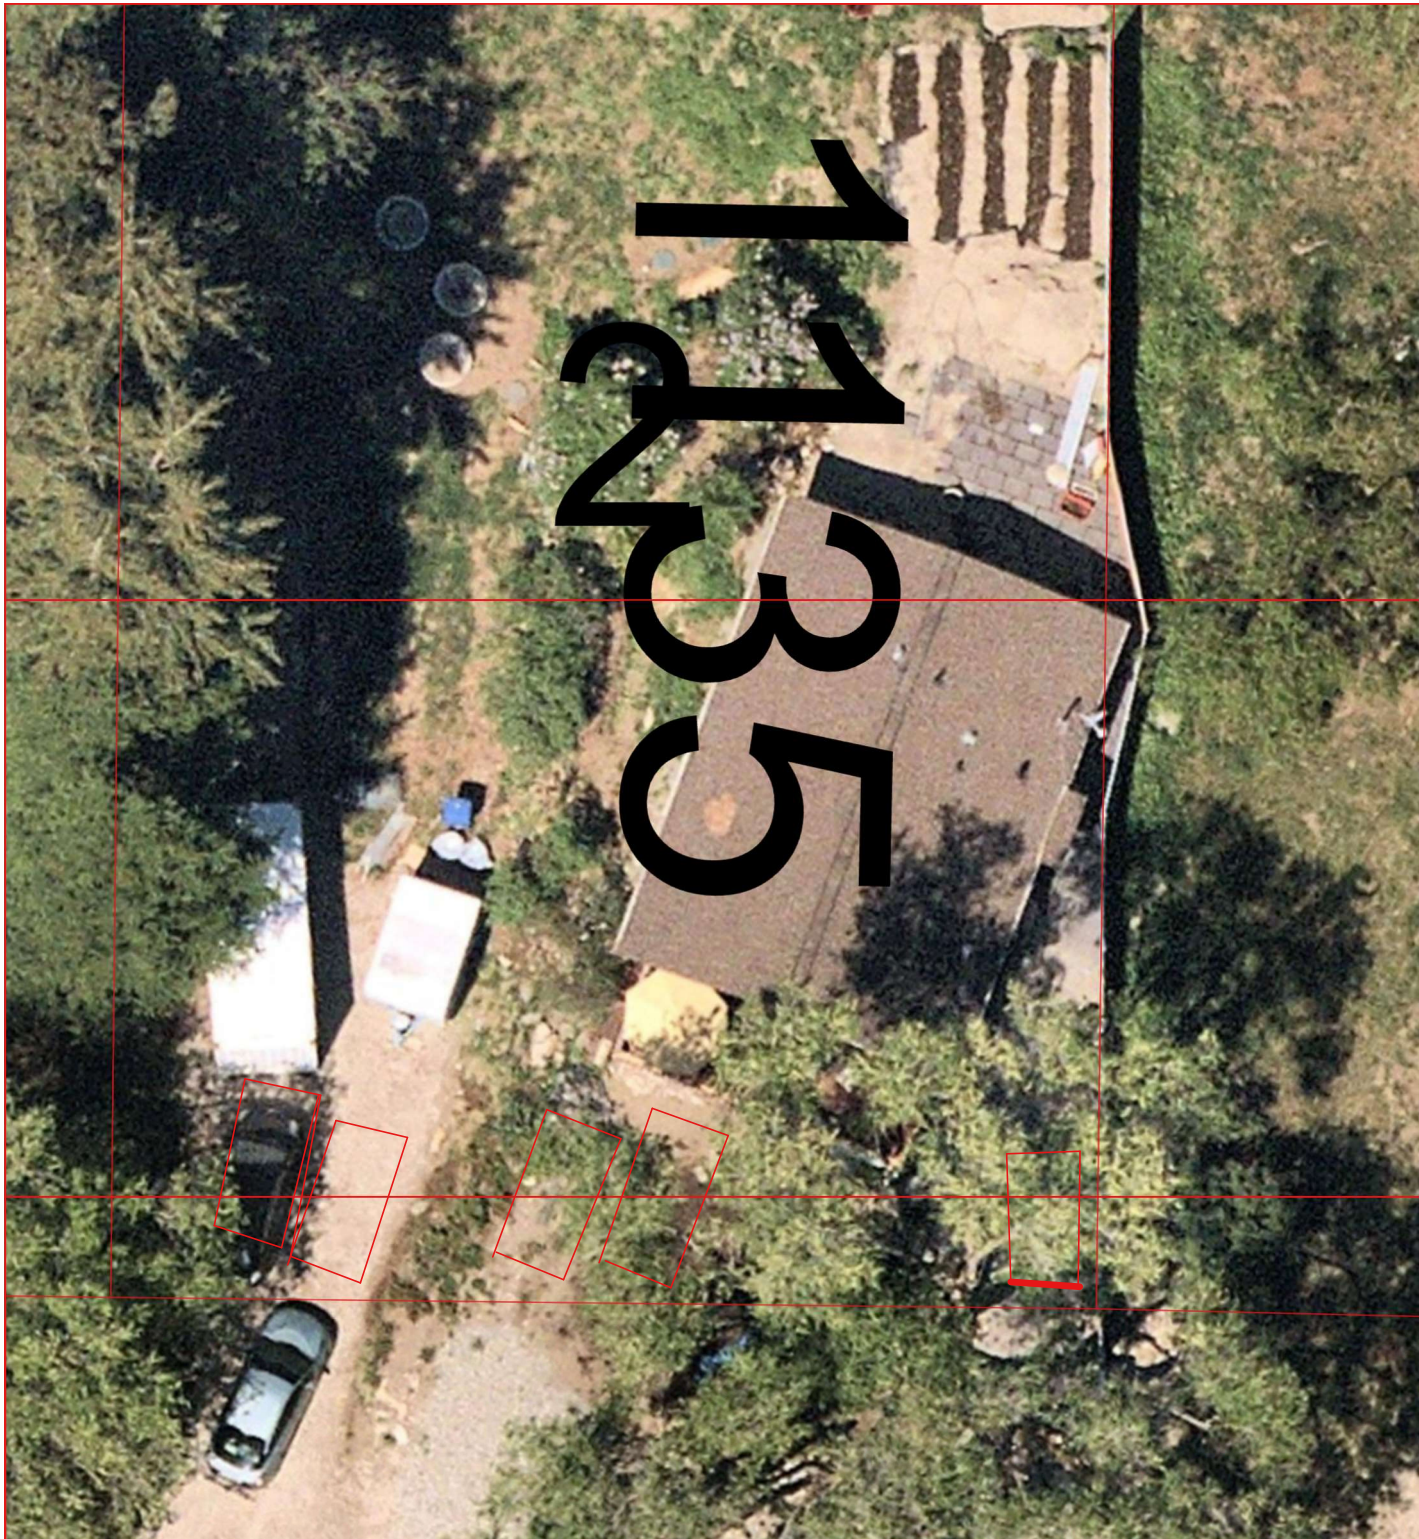

1135 McPhee Parking Plan

6/8/2023, 12:32:52 PM

1:282

- | | |
|---|--|
| <input type="checkbox"/> World Imagery | <input type="checkbox"/> Citations |
| <input type="checkbox"/> Low Resolution 15m Imagery | <input type="checkbox"/> 7.5cm Resolution Metadata |
| <input type="checkbox"/> High Resolution 60cm Imagery | <input type="checkbox"/> Cadastral |
| <input type="checkbox"/> High Resolution 30cm Imagery | |